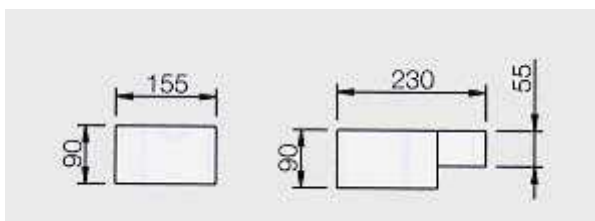

MOD. AZUAGA

Chimenea frontal en piedra Nicorella irregular con junta. Bases, cantoneras y cartelas de piedra de Gard. Base frontal y dintel de ladrillo refractario de 5 cm. Repisa de madera. Con hogar metálico 904, parrilla y cajón recogecenizas.

Medidas:

Medidas de Boca:

75 cm x 58 cm

El precio no incluye la instalación.

El precio incluye el revestimiento y el interior abierto de 75 x 58.

Tanto el revestimiento como la madera vienen embalados y flejados, disponiendo de un plano técnico de montaje en su interior.