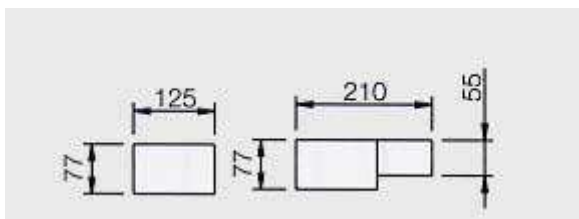

MOD. F-361

Chimenea frontal en piedra Arenisca careada y abujardada. Base frontal y dintel de ladrillo refractario de 5 cm. Hogar metálico 904, con parrilla y cajón recogecenizas.

Medidas:

Medidas de Boca:

75 cm x 58 cm

El precio no incluye la instalación.

El precio incluye el revestimiento y el interior abierto de 75 x 58.

Tanto el revestimiento como la madera vienen embalados y flejados, disponiendo de un plano técnico de montaje en su interior.