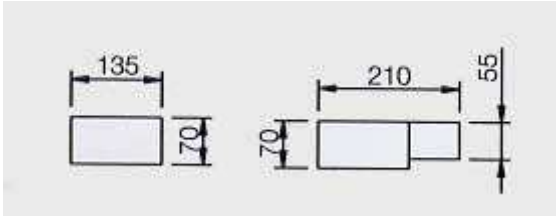

MOD. F-50

Chimenea en piedra Arenisca natural y base de piedra San Vicente. Repisa de madera de pino. Hogar metálico 904, con parrilla y cajón recogecenizas.

Medidas:

Medidas de Boca:

75 cm x 58 cm

El precio no incluye la instalación.

El precio incluye el revestimiento y el interior abierto de 75 x 58.

Tanto el revestimiento como la madera vienen embalados y flejados, disponiendo de un plano técnico de montaje en su interior.

Como opciones se le puede añadir banquetas laterales, así como cambiar el interior abierto, por otro cerrado con o sin turbinas, etc.