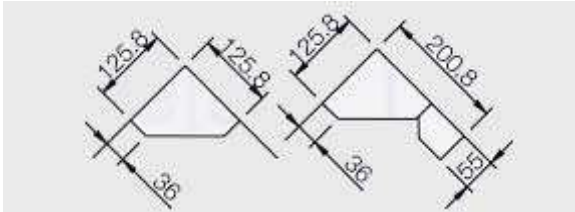

MOD. OLIANA

Chimenea de rincón realizada en piedra Arenisca careada sin junta. Base frontal de ladrillo refractario de 5 cm. Hogar metálico 904, con parrilla y cajón recogecenizas.

Medidas:

Medidas de Boca:

75 cm x 58 cm

El precio no incluye la instalación.

Tanto el revestimiento como la madera vienen embalados y flejados, disponiendo de un plano técnico de montaje en su interior.

Como opciones se le puede añadir banquetas laterales, así como cambiar el interior abierto, por otro cerrado con o sin turbinas, etc.