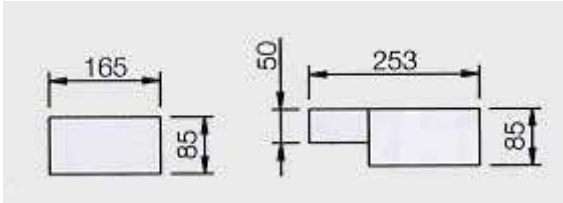

MOD. VAGUADA

Chimenea realizada en piedra de Gard, con bases y dintel de ladrillo. La repisa es de madera Iroko.. Hogar metálico 904, con parrilla y cajón recogecenizas.

Medidas:

Medidas de Boca:

75 cm x 58 cm

El precio no incluye la instalación.

El precio incluye el revestimiento y el interior abierto de 75 x 58.

Tanto el revestimiento como la madera vienen embalados y flejados, disponiendo de un plano técnico de montaje en su interior.