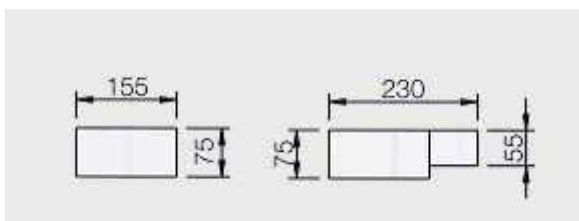

MOD. VILADA

Chimenea frontal realizada en mármol Rosso Forte careado sin junta. Base frontal de ladrillo refractario de 5 cm. Huevo inferior para leñera. Repisa y cantoneras de las bases laterales en madera y hogar metálico 904, con parrilla y cajón recoge cenizas.

Medidas:

Medidas de Boca:

75 cm x 58 cm

El precio no incluye la instalación.

Tanto el revestimiento como la madera vienen embalados y flejados, disponiendo de un plano técnico de montaje en su interior.

Como opciones se le puede añadir banquetas laterales, así como cambiar el interior abierto, por otro cerrado con o sin turbinas, etc.