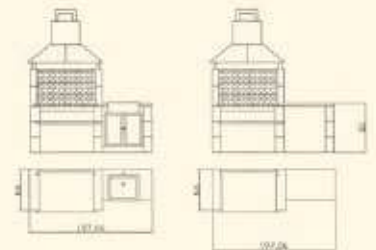

MOD. ALICANTE

Realizada en Rojo Alicante abujardado.
Tapas en Amarillo Fósil Transparente.
Pila de mármol envejecido de 70x45.

MOD. MARFIL 1

Escarfilado en Crema Marfil de 5 cm. junta gris.
Tapas Fósil transparente.
Hogar de 90x65. Dos juegos de puertas.
Techo opcional.

MOD. NIWALA CON HORNO

Realizada en Crema Fósil poro abierto.
Tapas en Fósil transparente.
Horno de 85 cm.
y hogar de 90x65 cm.
Juego de puertas.

MOD. ALICANTE CON HORNO

Horno de 85 cm. con revestimiento independiente de 100x100

MOD. CALPE

Realizada en Amarillo Fósil y tapas en ladrillo cerámico de 15x15 cm.

MOD. LLOSETA

Realizada en Amarillo Fósil y tapas en transparente.
Opción con campana.