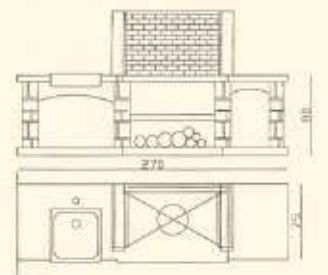

MOD. LLOSETA

Realizada en Amarillo Fósil y tapas en transparente.
Opción con campana.